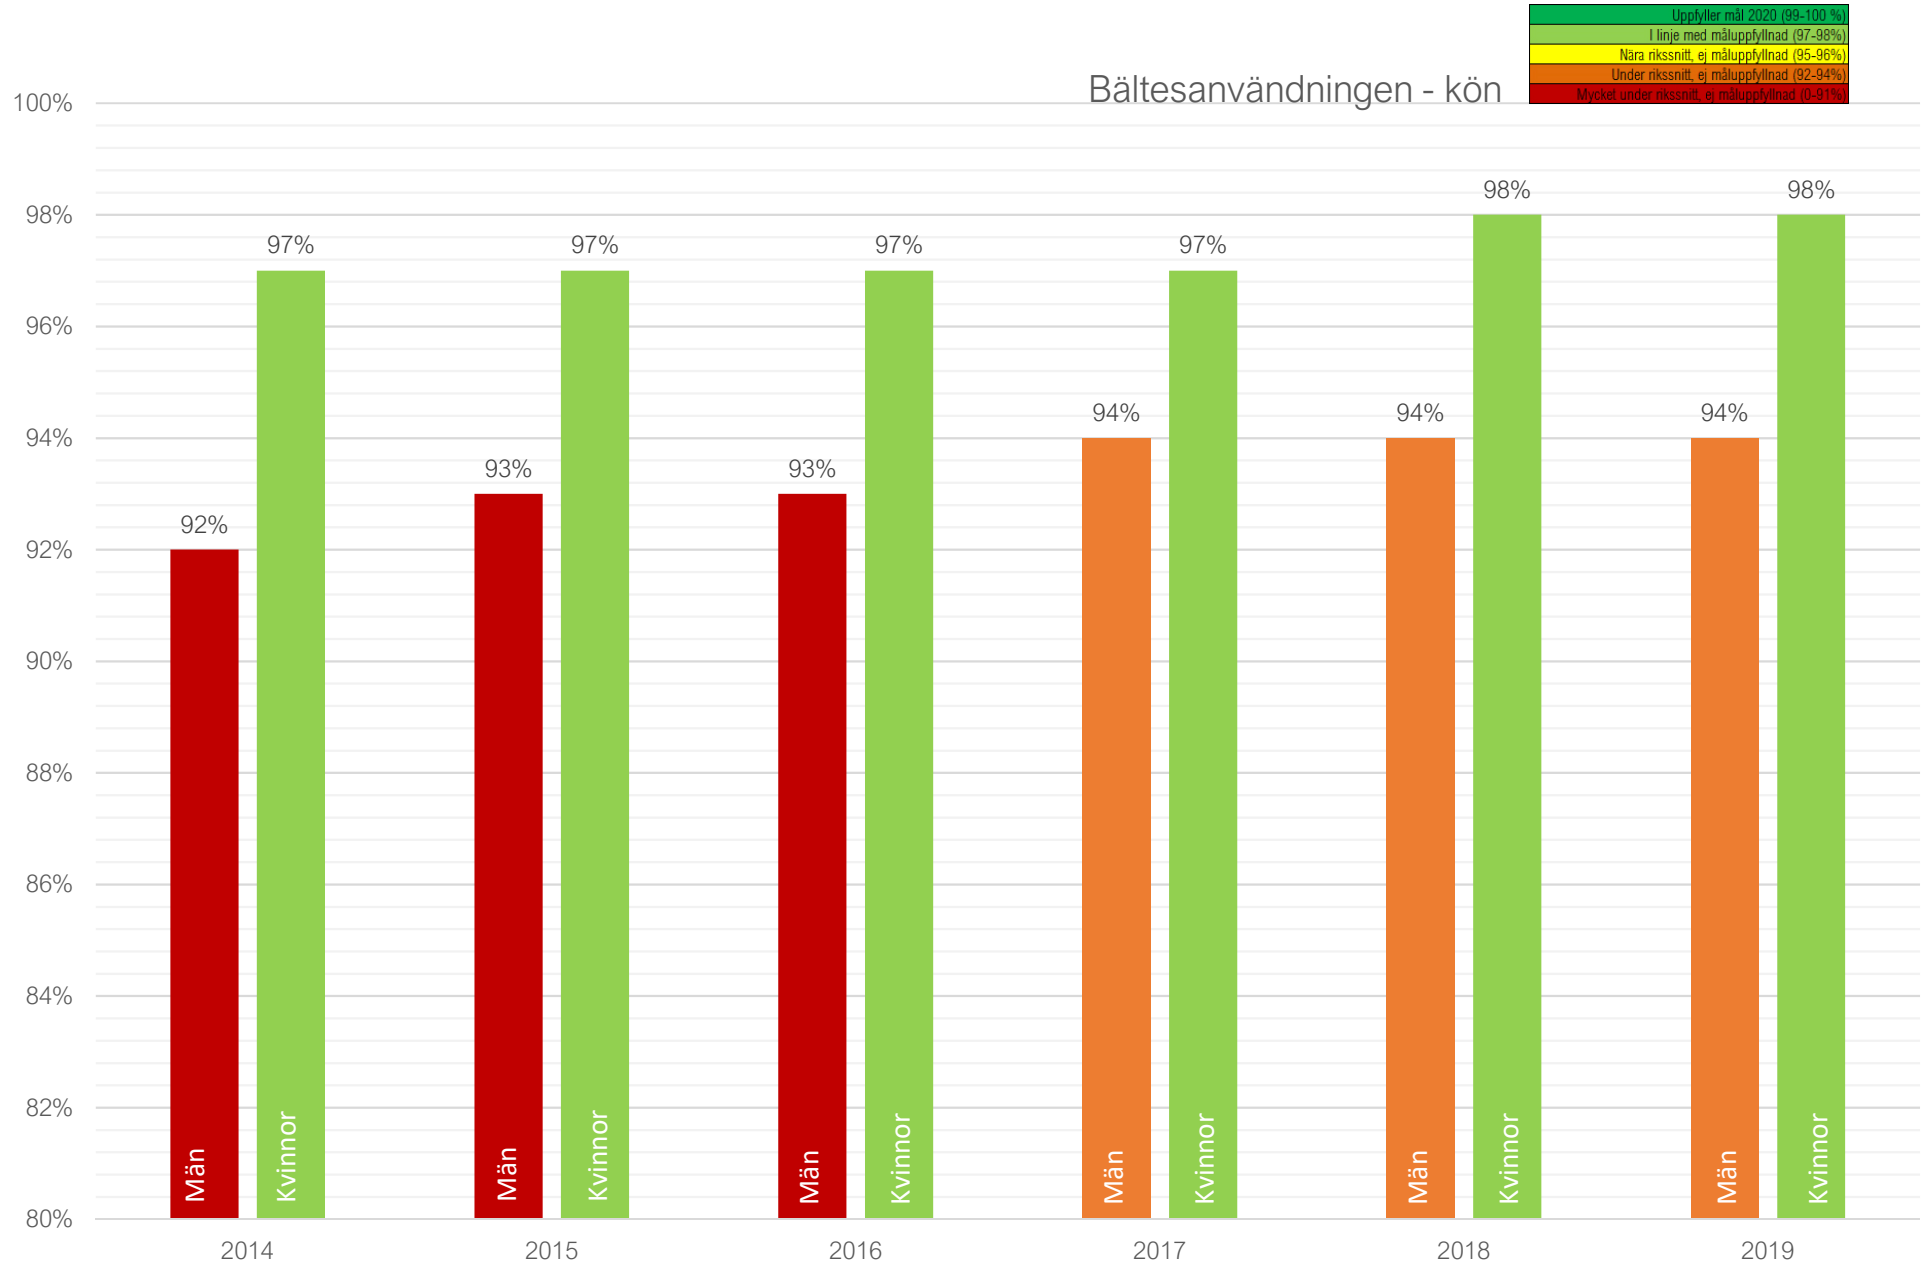

Bältesanvändningen - kön

Bältesanvändning - län

Bältesanvändningen per län och kommun - hela listan

Län	Kommun	Bältesanvändning 2019	Status	Statusfärger
Blekinge län		96%		Uppfyller mål 2020 (99-100 %) I linje med målfyllnad (97-98%)
Blekinge	Karlshamn	97%		Nära rikssnitt, ej målfyllnad (95-96%)
Blekinge	Karlskrona	93%		Under rikssnitt, ej målfyllnad (92-94%)
Blekinge	Olofström	99%		Mycket under rikssnitt, ej målfyllnad (0-91%)
Blekinge	Ronneby	97%		
Blekinge	Sölvesborg	90%		
Dalarnas län		96%		
Dalarna	Avesta	98%		
Dalarna	Boriånge	98%		
Dalarna	Falun	95%		
Dalarna	Gagnef	99%		
Dalarna	Hedemora	95%		
Dalarna	Leksand	95%		
Dalarna	Ludvika	99%		
Dalarna	Malung	99%		
Dalarna	Mora	99%		
Dalarna	Orsa	83%		
Dalarna	Rättvik	92%		
Dalarna	Smedjebacken	93%		
Dalarna	Säter	98%		
Dalarna	Vansbro	97%		
Dalarna	Ålvdalen	93%		
FyrBoDal i Västra Götalands län		97%		
FyrBoDal	Bengtstors	99%		
FyrBoDal	Dals Ed	98%		
FyrBoDal	Essunga	97%		
FyrBoDal	Färgelanda	98%		
FyrBoDal	Grästorp	97%		
FyrBoDal	Lilla Edet	95%		
FyrBoDal	Lysekil	97%		
FyrBoDal	Mellerud	99%		
FyrBoDal	Munkedal	97%		
FyrBoDal	Orust	97%		
FyrBoDal	Sotenäs	88%		
FyrBoDal	Strömstad	99%		
FyrBoDal	Tanum	99%		
FyrBoDal	Trollhättan	96%		
FyrBoDal	Uddevalle	99%		
FyrBoDal	Vänersborg	97%		
FyrBoDal	Amål	99%		
Gotlands län		97%		
Gotland	Gotland	97%		
Gävleborgs län		93%		
Gävleborg	Bollnäs	95%		
Gävleborg	Gävle	90%		
Gävleborg	Hofors	91%		
Gävleborg	Hudiksvall	88%		
Gävleborg	Ljusdal	96%		
Gävleborg	Nordanstig	91%		
Gävleborg	Ockelbo	89%		
Gävleborg	Ovanåker	89%		
Gävleborg	Sandviken	98%		
Gävleborg	Söderhamn	98%		
Hallands län		98%		
Halland	Falkenberg	97%		
Halland	Halmstad	99%		
Halland	Hylte	99%		
Halland	Kungsbacka	96%		
Halland	Laholm	97%		
Halland	Varberg	98%		
Jämtlands län		90%		
Jämtland	Bergs	92%		
Jämtland	Bräcke	97%		
Jämtland	Härjedalen	69%		
Jämtland	Krokoms	96%		
Jämtland	Ragunda	93%		
Jämtland	Strömsund	93%		
Jämtland	Åre	100%		
Jämtland	Östersund	98%		
Jönköpings län		98%		
Jönköping	Aneby	97%		
Jönköping	Eksjö	99%		
Jönköping	Gislaved	98%		
Jönköping	Gnosjö	99%		