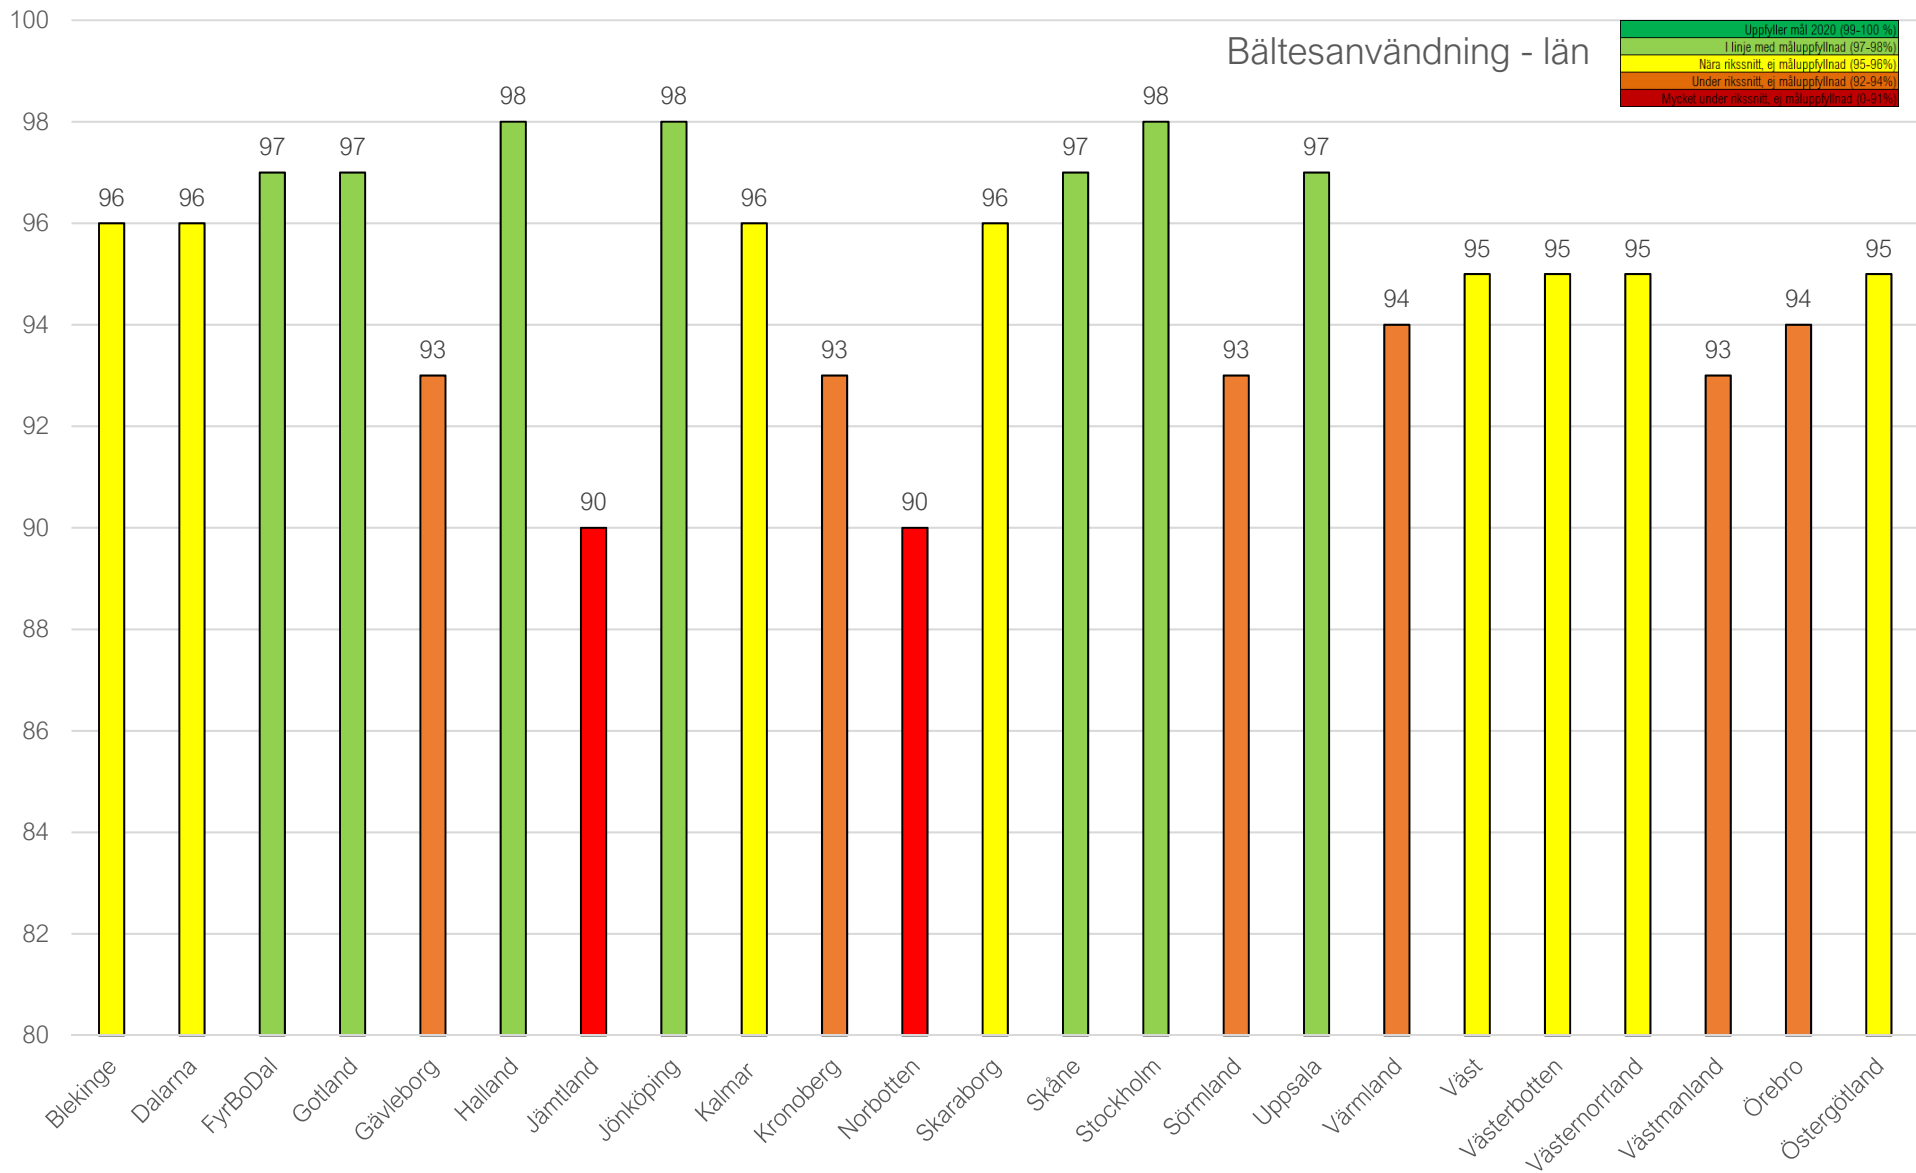

Bältesanvändningen - kön

Bältesanvändning - län

Bältesanvändningen per län och kommun - hela listan

Län	Kommun	Bältesanvändning 2019	Status	Statusfärger
Blekinge län		96%		Uppfyller mål 2020 (99-100 %) I linje med målfyllnad (97-98%)
Blekinge	Karlshamn	97%		Nära rikssnitt, ej målfyllnad (95-96%)
Blekinge	Karlskrona	93%		Under rikssnitt, ej målfyllnad (92-94%)
Blekinge	Olofström	99%		Mycket under rikssnitt, ej målfyllnad (0-91%)
Blekinge	Ronneby	97%		
Blekinge	Sölvesborg	90%		
Dalarnas län		96%		
Dalarna	Avesta	98%		
Dalarna	Boriånge	98%		
Dalarna	Falun	95%		
Dalarna	Gagnef	99%		
Dalarna	Hedemora	95%		
Dalarna	Leksand	95%		
Dalarna	Ludvika	99%		
Dalarna	Malung	99%		
Dalarna	Mora	99%		
Dalarna	Orsa	83%		
Dalarna	Rättvik	92%		
Dalarna	Smedjebacken	93%		
Dalarna	Säter	98%		
Dalarna	Vansbro	97%		
Dalarna	Ålvdalen	93%		
FyrBoDal i Västra Götalands län		97%		
FyrBoDal	Bengtstors	99%		
FyrBoDal	Dals Ed	98%		
FyrBoDal	Essunga	97%		
FyrBoDal	Färgelanda	98%		
FyrBoDal	Grästorp	97%		
FyrBoDal	Lilla Edet	95%		
FyrBoDal	Lysekil	97%		
FyrBoDal	Mellerud	99%		
FyrBoDal	Munkedal	97%		
FyrBoDal	Orust	97%		
FyrBoDal	Sotenäs	88%		
FyrBoDal	Strömstad	99%		
FyrBoDal	Tanum	99%		
FyrBoDal	Trollhättan	96%		
FyrBoDal	Uddevalle	99%		
FyrBoDal	Vänersborg	97%		
FyrBoDal	Amål	99%		
Gotlands län		97%		
Gotland	Gotland	97%		
Gävleborgs län		93%		
Gävleborg	Bollnäs	95%		
Gävleborg	Gävle	90%		
Gävleborg	Hofors	91%		
Gävleborg	Hudiksvall	88%		
Gävleborg	Ljusdal	96%		
Gävleborg	Nordanstig	91%		
Gävleborg	Ockelbo	89%		
Gävleborg	Ovanåker	89%		
Gävleborg	Sandviken	98%		
Gävleborg	Söderhamn	98%		
Hallands län		98%		
Halland	Falkenberg	97%		
Halland	Halmstad	99%		
Halland	Hylte	99%		
Halland	Kungsbacka	96%		
Halland	Laholm	97%		
Halland	Varberg	98%		
Jämtlands län		90%		
Jämtland	Bergs	92%		
Jämtland	Bräcke	97%		
Jämtland	Härjedalen	69%		
Jämtland	Krokoms	96%		
Jämtland	Ragunda	93%		
Jämtland	Strömsund	93%		
Jämtland	Åre	100%		
Jämtland	Östersund	98%		
Jönköpings län		98%		
Jönköping	Aneby	97%		
Jönköping	Eksjö	99%		
Jönköping	Gislaved	98%		
Jönköping	Gnosjö	99%		