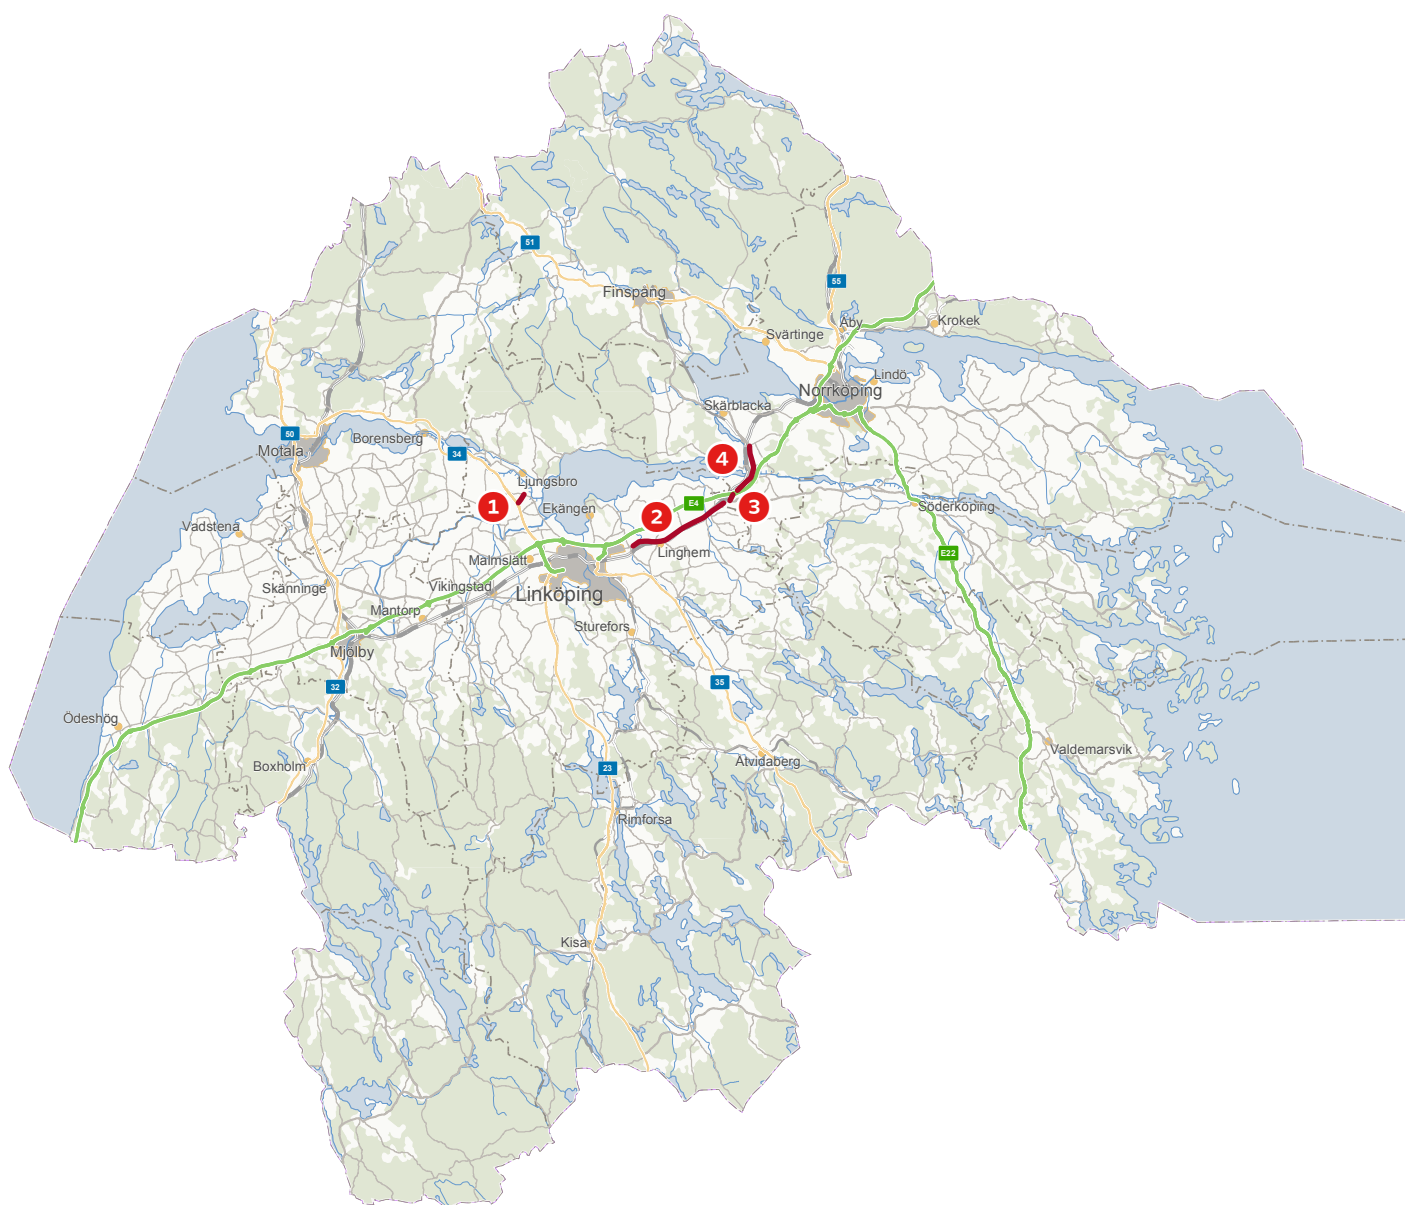

# Ändrade hastighetsgränser

## Östergötlands län

**1** Väg 1122 från  
väg 34 till väg 1123

**2** Väg 796 från  
370 m öster väg 758  
till väg 210

**3** Väg 210 från  
E4 till väg 796

**4** Väg 215 från  
E4 till väg 1149

90 km/tim sänks till 80 km/tim på följande sträckor.  
Avsnitt med 50, 60 eller 70 km/tim kan få ändrade  
hastighetsgränser.