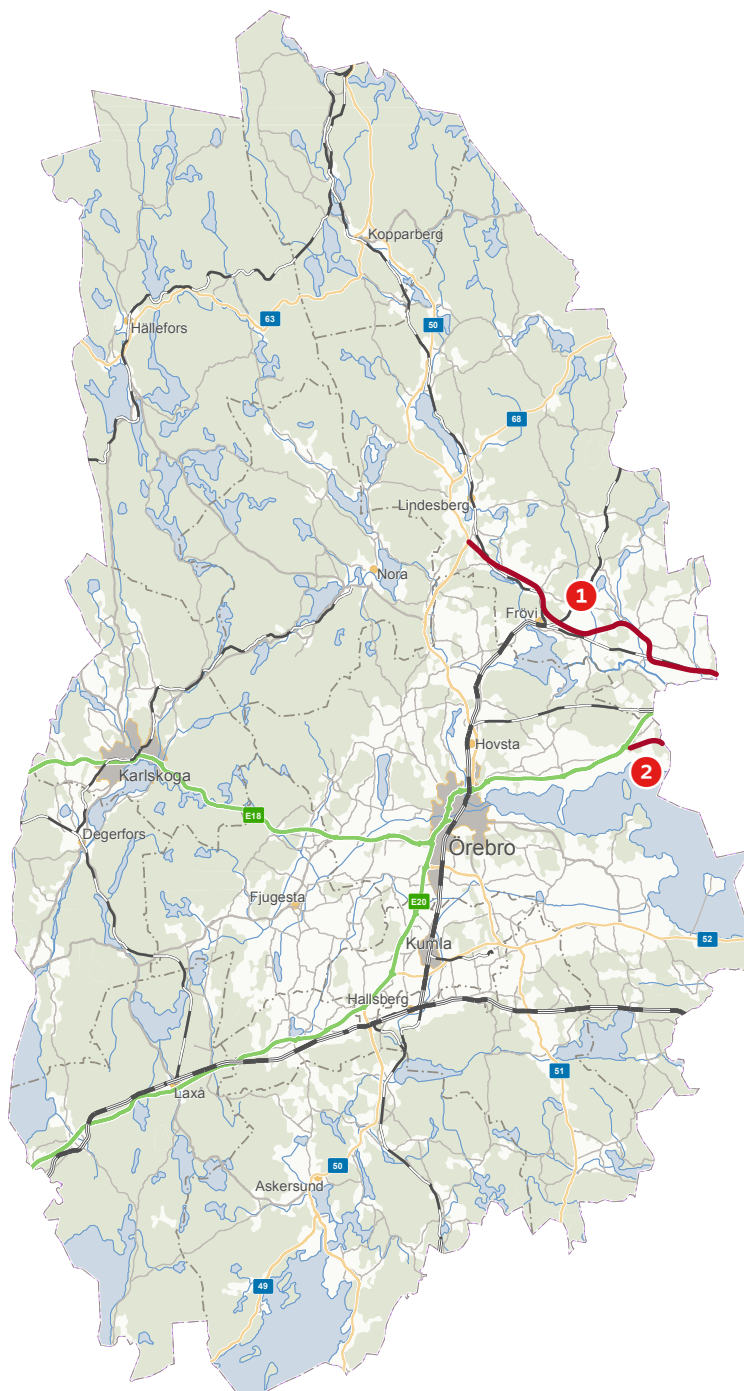

Örebro län

1 Väg 249 från länsgräns Västmanlands län till väg 50

2 Väg 823 från länsgräns Västmanlands län till E18

90 km/tim sänks till 80 km/tim på följande sträckor.
Avsnitt med 50, 60 eller 70 km/tim ändras inte.