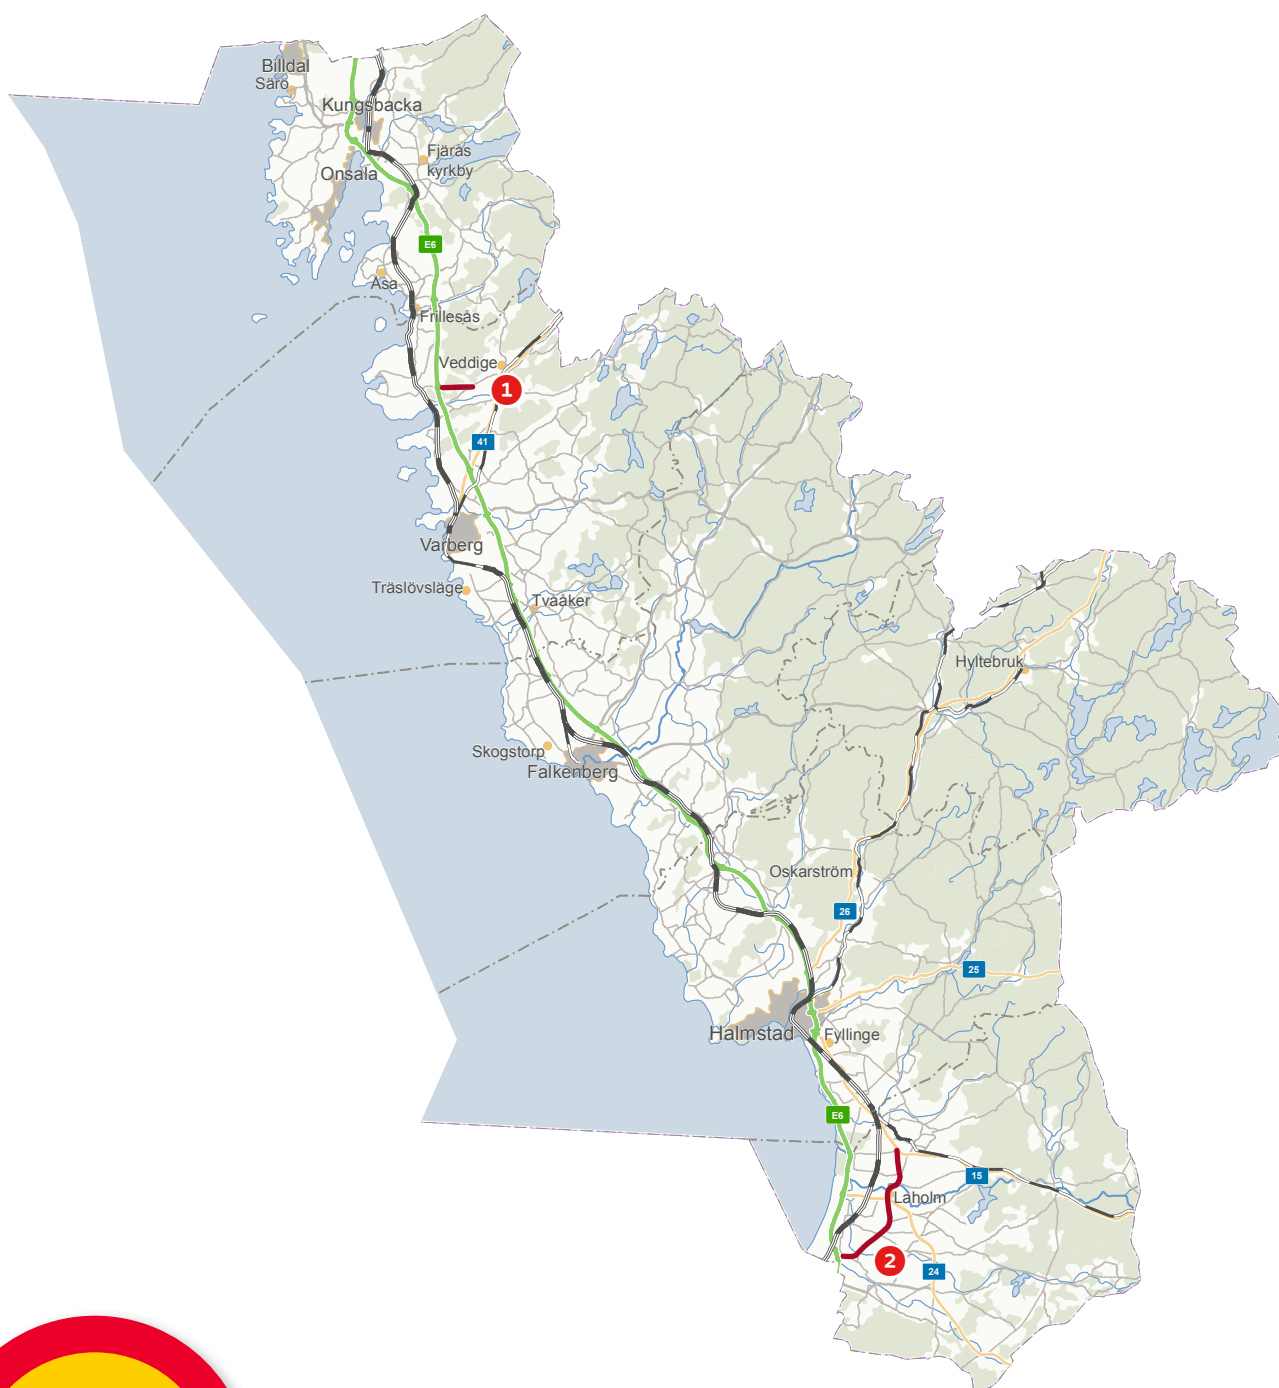

# Ändrade hastighetsgränser

## Hallands län

1 Väg 850 från E6 till väg 856

2 Väg 585 från väg 516 till väg 15

90 km/tim sänks till 80 km/tim på följande sträckor.  
Avsnitt med 50, 60 eller 70 km/tim ändras inte.